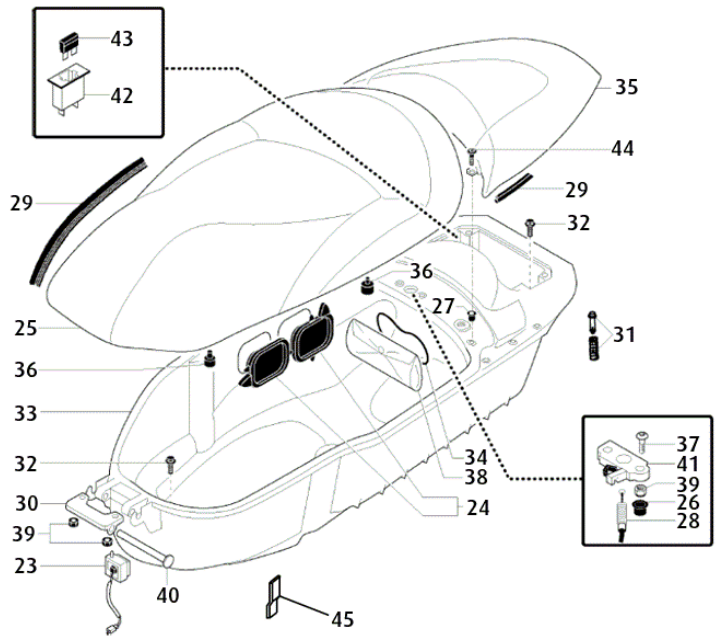

05 CITY\k14\CHASSIS

- 1 0/000.350.3015 FRAME NUMBER COVER
- 2 0/000.570.3308 FOOTREST BLACK
- 3 0/000.350.3010 INNER COVER GLOVE
- 4 0/000.460.3007 SCREW 4,8X13
- 5 0/000.460.3032 SCREW 6X14
- 6 0/000.350.3018 FUEL TANK COVER
- 7 0/000.570.3291 BLACK FRONT FRONT PLATE
- 8 0/000.570.3294 OPENING PLASTIC BUTTOM
- 9 0/000.470.3013 SPRING SLIDING TOP
- 10 0/000.840.3002 BOLT INOX
- 11 0/000.340.5003 NUT 4,8
- 12 0/000.570.3005 COFRE
- 13 0/000.350.3011 LID
- 14 0/000.350.3009 LID GLOVE BOX
- 16 0/000.350.3017 SIDE COVER
- 17 0/000.570.3295 STOP GUIDE BUTTOM
- 18 0/000.470.3013 SPRING SLIDING TOP
- 19 0/000.460.0032 SCREW M2,9 X9,5
- 21 0/000.460.1165 SCREW 3,5X12
- 22 0/000.460.3008 SCRE 6X12
- 24 0/000.570.3310 ARM LID RIGHT / LEFT
- 25 0/000.460.3007 SCREW 8X13
- 26 0/000.460.3032 SCREW 6X14
- 27 0/000.570.3320 KEEL BLACK BOTTOM
- 28 0/000.360.3024 RUBBER FOOT
- 29 0/000.570.3319 LEFT FOOT COVER BLACK
- 29 0/000.570.3323 RIGHT FOOT COVER SILVER
- 29 0/000.570.3318 RIGHT FOOT COVER BLACK
- 29 0/000.570.3324 LEFT FOOT COVER SILVER
- 30 0/000.570.3305 PROTECTOR PLATE KEEL
- 32 0/000.440.0233 WASHER M5X15X1,5
- 33 0/000.350.3021 WATER TANK LID
- 34 0/000.570.3306 MOTOR PROTECTOR PLATE RIGHT
- 34 0/000.570.3306 MOTOR PROTECTOR PLATE RIGHT
- 35 0/000.460.0740 SCREW
- 36 0/000.480.0710 SEPARATOR