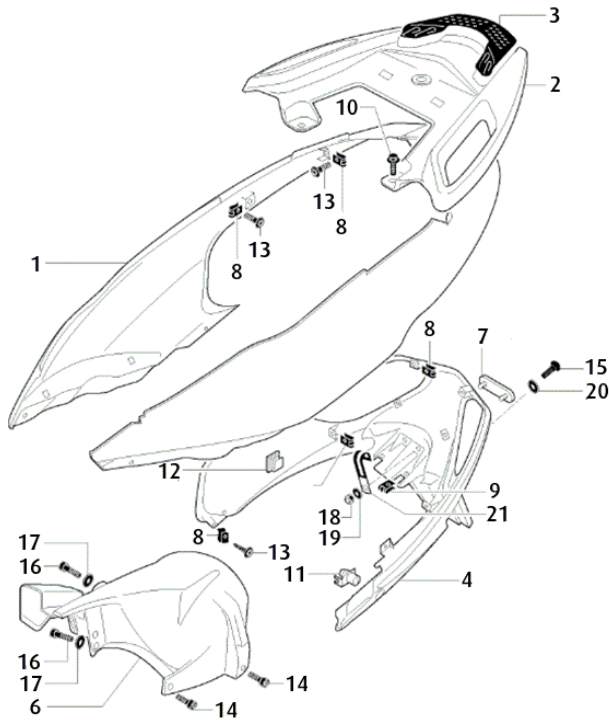

05 CITY\k14\CHASSIS

- 1 0/000.350.3015 FRAME NUMBER COVER
- 2 0/000.570.3308 FOOTREST BLACK
- 3 0/000.350.3010 INNER COVER GLOVE
- 4 0/000.460.3007 SCREW 4,8X13
- 5 0/000.460.3032 SCREW 6X14
- 6 0/000.350.3018 FUEL TANK COVER
- 7 0/000.570.3291 BLACK FRONT FRONT PLATE
- 8 0/000.570.3294 OPENING PLASTIC BUTTOM
- 9 0/000.470.3013 SPRING SLIDING TOP
- 10 0/000.840.3002 BOLT INOX
- 11 0/000.340.5003 NUT 4,8
- 12 0/000.570.3005 COFRE
- 13 0/000.350.3011 LID
- 14 0/000.350.3009 LID GLOVE BOX
- 16 0/000.350.3017 SIDE COVER
- 17 0/000.570.3295 STOP GUIDE BUTTOM
- 18 0/000.470.3013 SPRING SLIDING TOP
- 19 0/000.460.0032 SCREW M2,9 X9,5
- 21 0/000.460.1165 SCREW 3,5X12
- 22 0/000.460.3008 SCRE 6X12
- 24 0/000.570.3310 ARM LID RIGHT / LEFT
- 25 0/000.460.3007 SCREW 8X13
- 26 0/000.460.3032 SCREW 6X14
- 27 0/000.570.3320 KEEL BLACK BOTTOM
- 28 0/000.360.3024 RUBBER FOOT
- 29 0/000.570.3319 LEFT FOOT COVER BLACK
- 29 0/000.570.3323 RIGHT FOOT COVER SILVER
- 29 0/000.570.3318 RIGHT FOOT COVER BLACK
- 29 0/000.570.3324 LEFT FOOT COVER SILVER
- 30 0/000.570.3305 PROTECTOR PLATE KEEL
- 32 0/000.440.0233 WASHER M5X15X1,5
- 33 0/000.350.3021 WATER TANK LID
- 34 0/000.570.3306 MOTOR PROTECTOR PLATE RIGHT
- 34 0/000.570.3306 MOTOR PROTECTOR PLATE RIGHT
- 35 0/000.460.0740 SCREW
- 36 0/000.480.0710 SEPARATOR